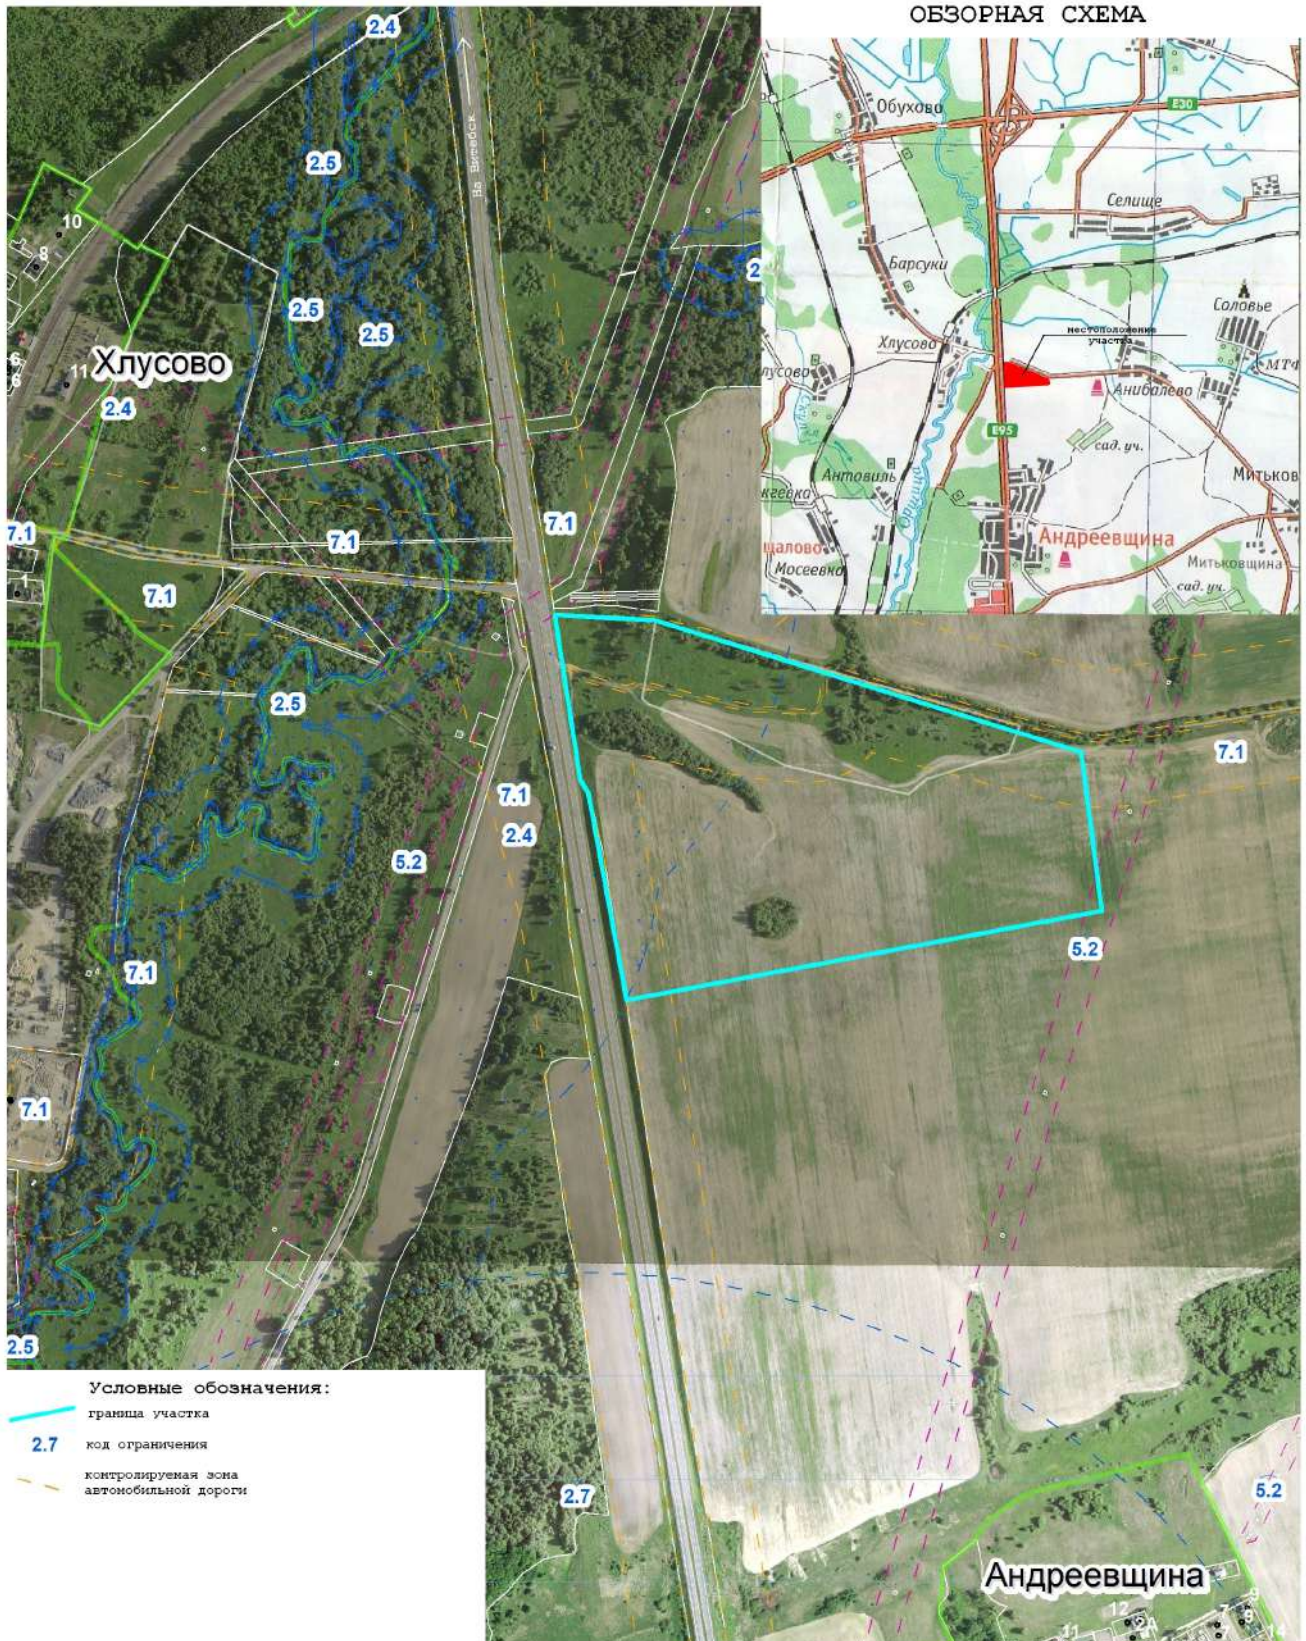

Часть плана Оршанского района  
(г. Барань)

Масштаб 1:5000

# ЗЕМЕЛЬНО-КАДАСТРОВЫЙ ПЛАН Оршанского района

ОБЗОРНАЯ СХЕМА

- Условные обозначения:
- граница участка
  - 2.7 код ограничения
  - - - контролируемая зона автомобильной дороги

Масштаб 1:10000