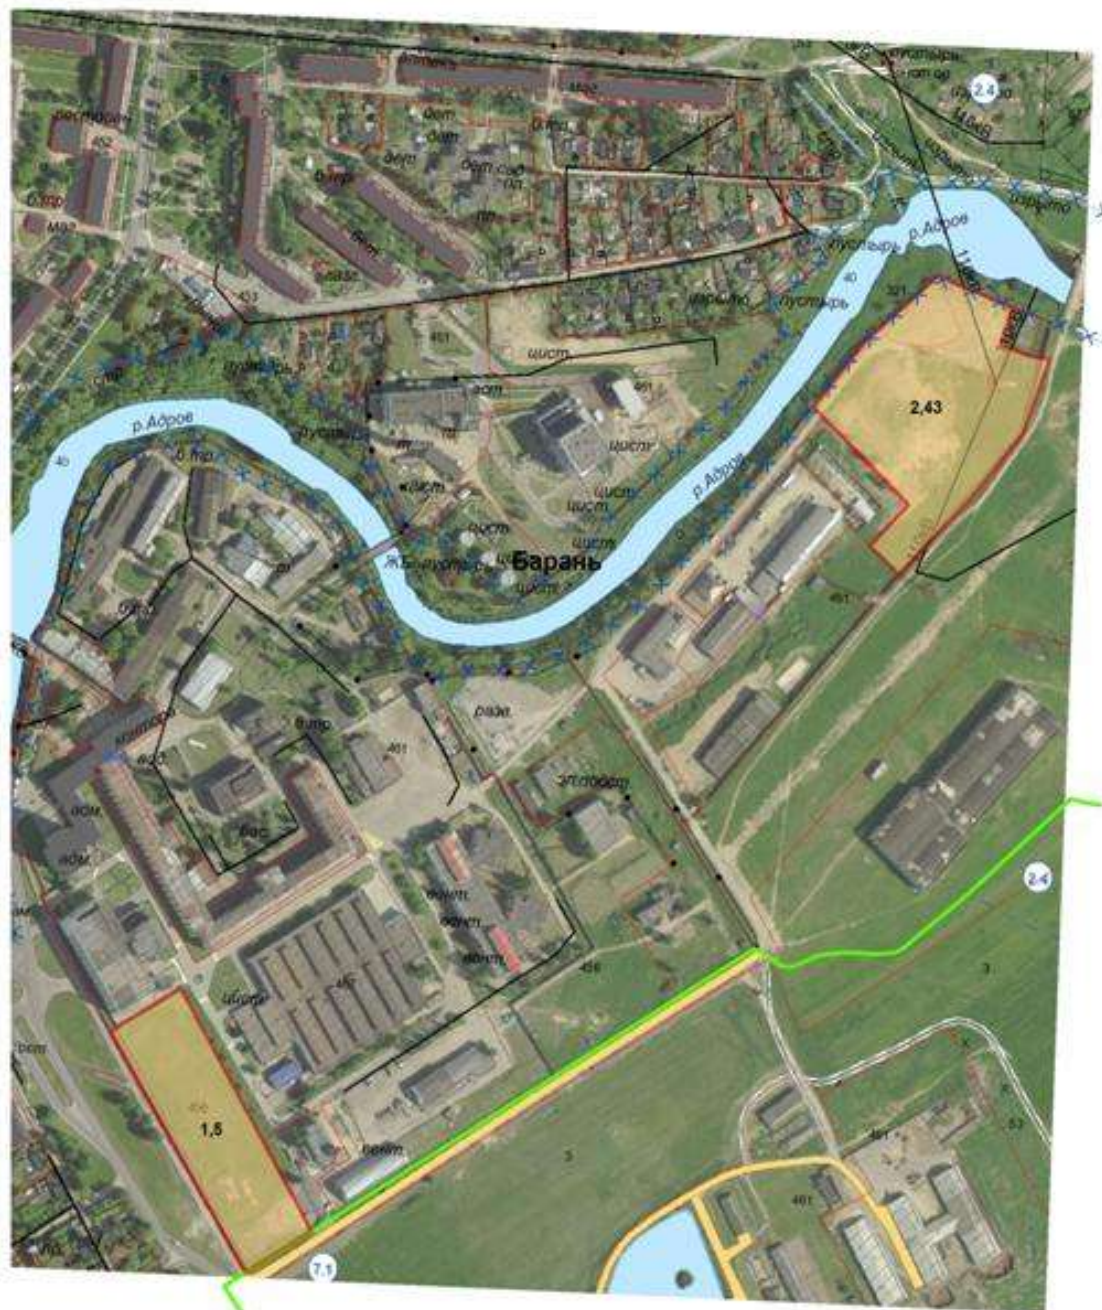

Часть плана Оршанского района  
(г. Барань)

Масштаб 1:5000

# ЗЕМЕЛЬНО-КАДАСТРОВЫЙ ПЛАН Оршанского района

ОБЗОРНАЯ СХЕМА

- Условные обозначения:
- граница участка
  - 2.7 код ограничения
  - - - контролируемая зона автомобильной дороги

Масштаб 1:10000