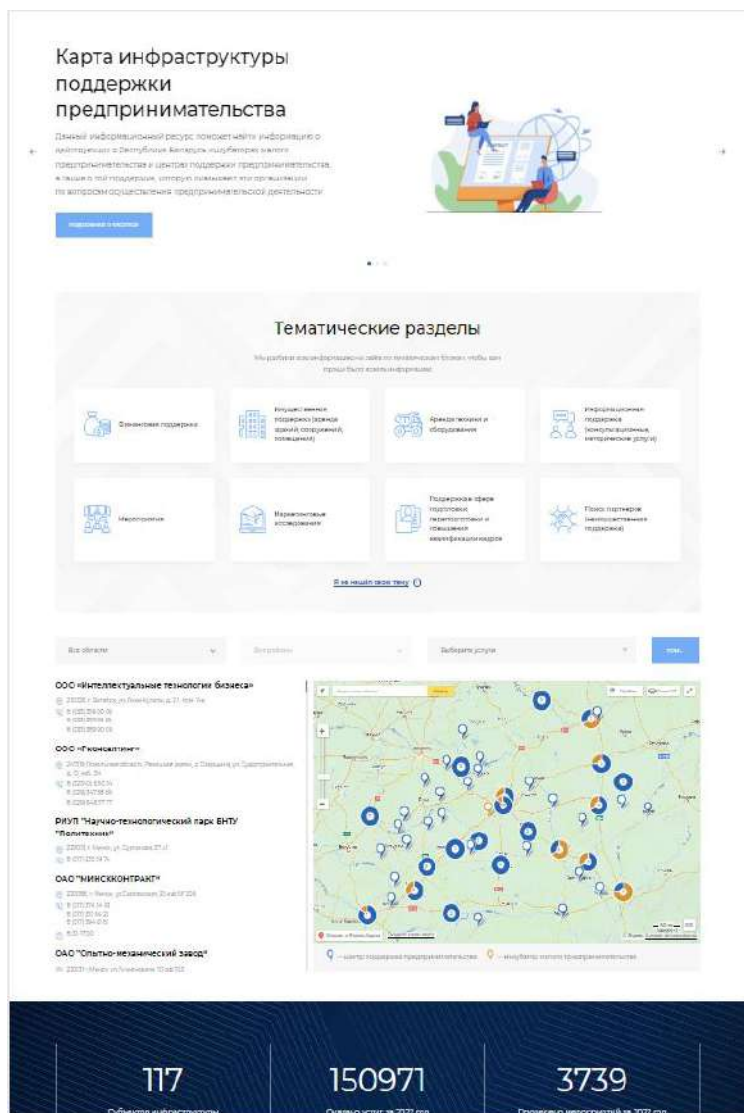

## Для поддержки МСП

# Минэкономики запустило новый цифровой ресурс\*!!!

**Вся информация**  
о существующих в стране  
субъектах  
инфраструктуры поддержки  
предпринимательства  
**в одном месте!**

- Поиск по тематике волнующего вопроса
- Поиск по местоположению субъекта
- Важные мероприятия
- Основные НПА
- Полезная информация